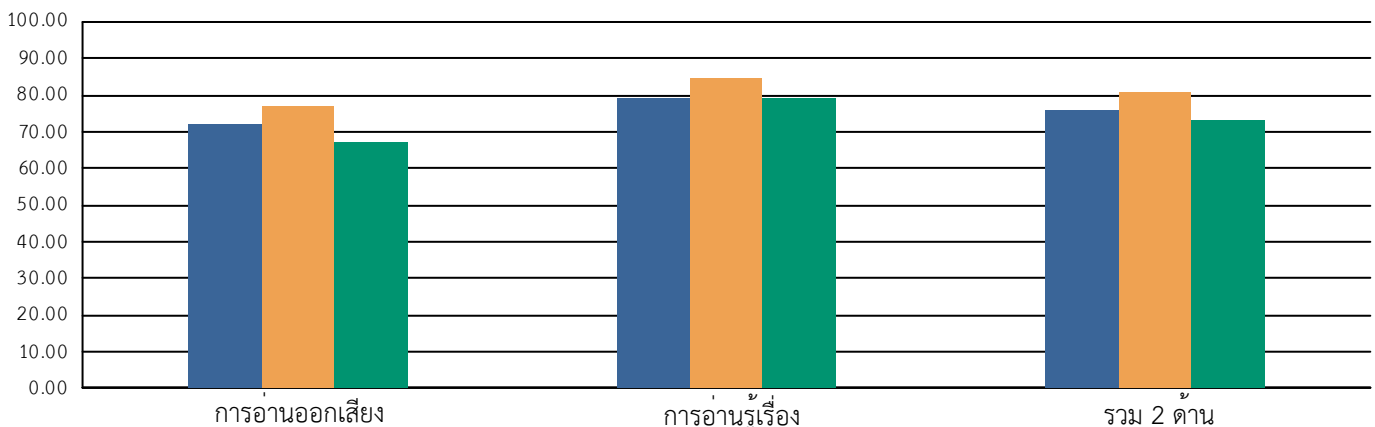

สำนักงานคณะกรรมการการศึกษาขั้นพื้นฐาน กระทรวงศึกษาธิการ

รายงานผลการประเมินความสามารถด้านการอ่านของผู้เรียน (RT)

ชั้นประถมศึกษาปีที่ 1 ปีการศึกษา 2568

ฉบับที่ 8 แบบรายงานผลการประเมินของโรงเรียนย้อนหลัง 3 ปี (R-School08)

รหัสโรงเรียน : 3036200401

ชื่อโรงเรียน : อนุบาลเทศบาลตำบลนาหนองทุ่ม

ขนาดโรงเรียน : กลาง

ที่ตั้งโรงเรียน : นอกเมือง

อำเภอ : แก้งคร้อ

จังหวัด : ชัยภูมิ

ภาค : ตะวันออกเฉียงเหนือ

สังกัดย่อย : ท้องถิ่นจังหวัดชัยภูมิ

สังกัด : กรมส่งเสริมการปกครองท้องถิ่น

ศึกษาธิการจังหวัด : ชัยภูมิ

ศึกษาธิการภาค : สำนักงานศึกษาธิการภาค 13 จำนวนนักเรียนที่เข้าสอบปีการศึกษาล่าสุด : 31 คน(ปกติ : 31 คน, พิเศษ : 0 คน, Walk-in : 0 คน)

ข้อมูล	คะแนนเฉลี่ยร้อยละของโรงเรียนย้อนหลัง 3 ปี จำแนกรายด้าน								
	การอ่านออกเสียง			การอ่านรู้เรื่อง			รวม 2 ด้าน		
	ปี 2566	ปี 2567	ปี 2568	ปี 2566	ปี 2567	ปี 2568	ปี 2566	ปี 2567	ปี 2568
จำนวนผู้เข้าสอบ	48	46	31	48	46	31	48	46	31
คะแนนเฉลี่ยโรงเรียน	72.37	77.13	67.29	79.08	84.60	79.48	75.72	80.86	73.38
คะแนนเฉลี่ยสังกัดย่อย	80.47	83.30	87.04	78.36	83.59	84.96	79.39	83.44	86.00
คะแนนเฉลี่ย สพฐ.	79.41	79.90	80.59	77.34	76.98	80.06	78.37	78.44	80.33
คะแนนเฉลี่ยประเทศ	79.93	80.28	80.26	78.06	77.16	76.86	79.00	78.72	78.57

คะแนนเฉลี่ยโรงเรียนย้อนหลัง 3 ปี จำแนกรายด้าน